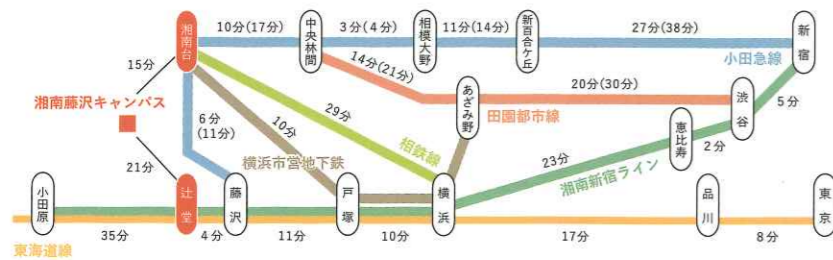

For Tomorrow's Leaders

慶應義塾湘南藤沢中部・高等部
Keio Shonan Fujisawa Junior & Senior High School

未来の
先導者へ

電車路線図

( )内は各駅停車を利用した場合の所要時間です。
注)所要時間は目安です。

慶應義塾湘南藤沢中部・高等部
Keio Shonan Fujisawa Junior & Senior High School

〒252-0816 神奈川県藤沢市遠藤 5466
TEL:0466-49-3585・3586 FAX:0466-47-5077
<https://www.sfc-js.keio.ac.jp>